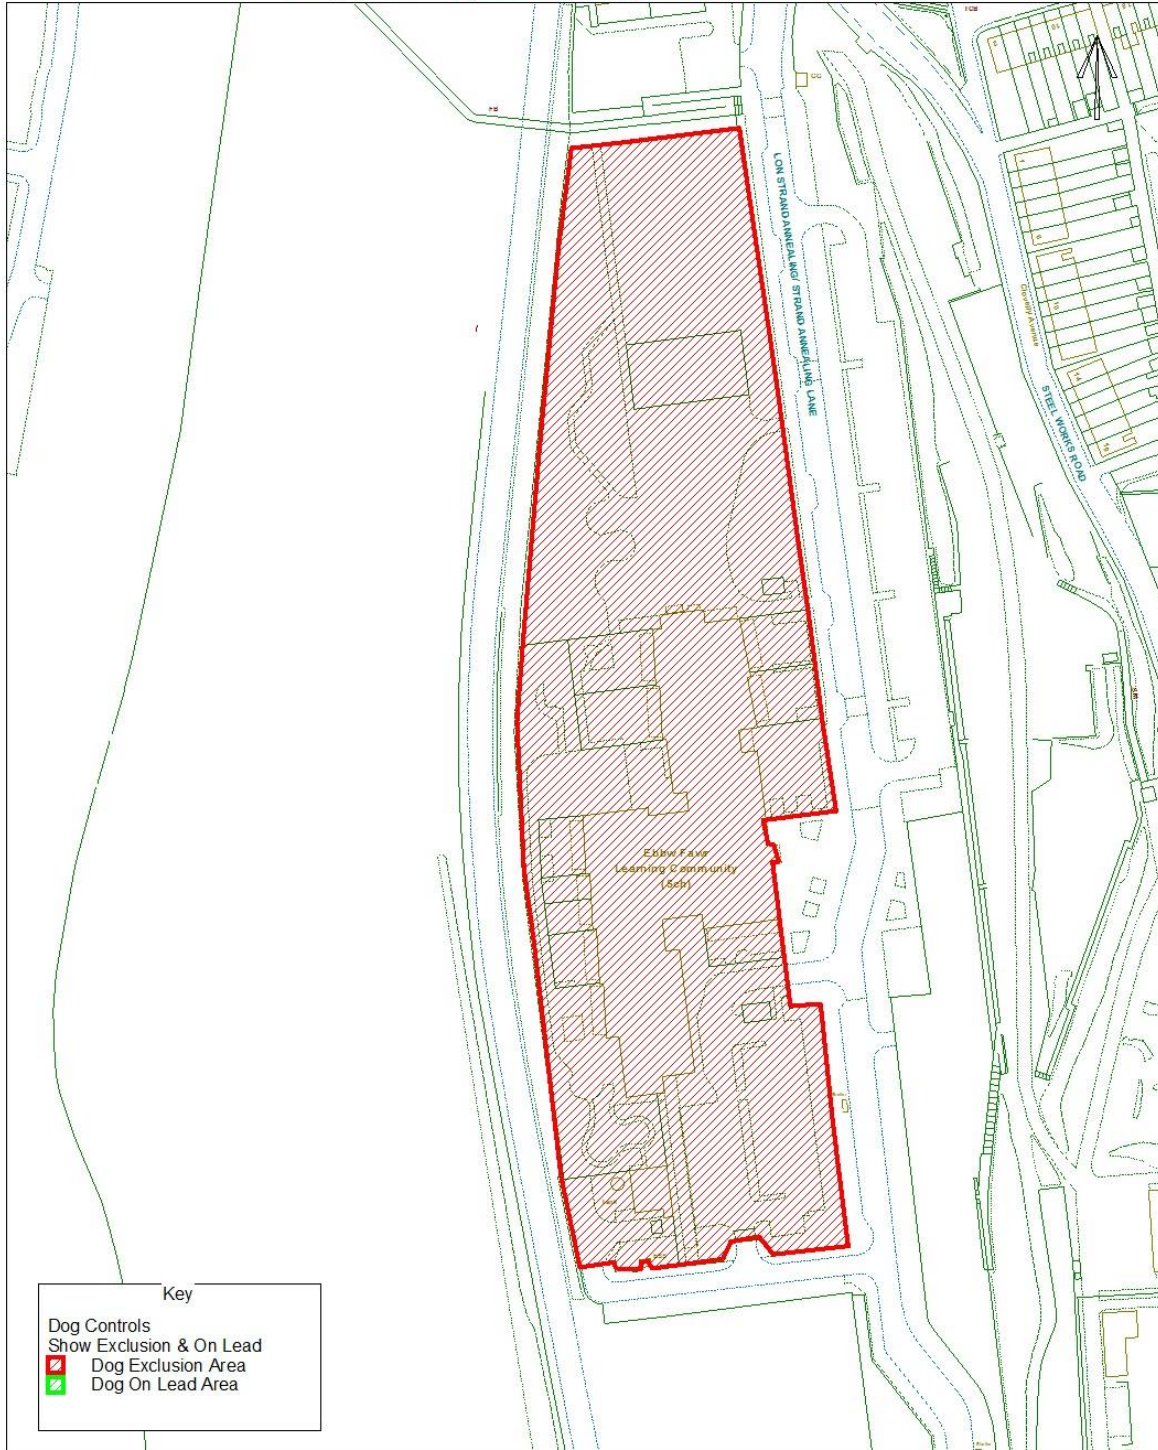

Blaenau Gwent County Borough Council

Dog Controls - Public Space Protection Order

Order Ref. No:	PSP0-DC-120
Site Name:	Ebbw Fawr Learning Community Primary Phase, Former Steelworks site, Ebbw Vale.
Eastings:	317333
Northing:	208320