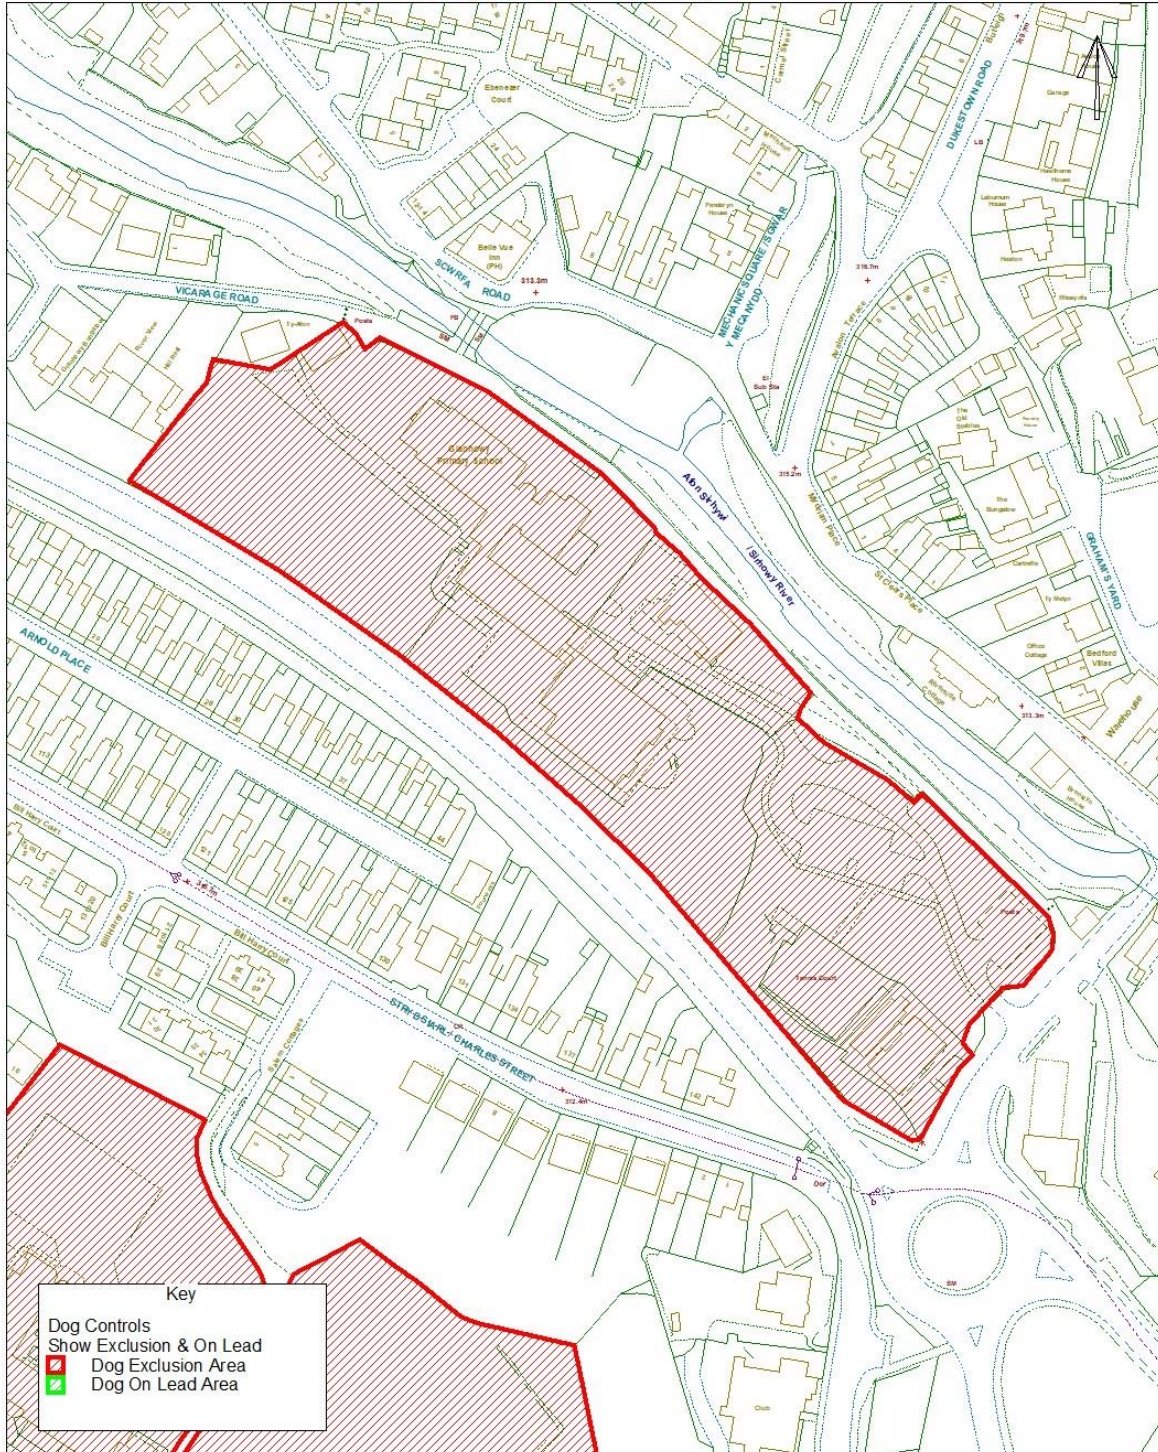

Blaenau Gwent County Borough Council

Dog Controls - Public Space Protection Order

Order Ref. No:	PSP0-DC-102
Site Name:	Glanhowy Primary School & River Centre 3-16 Learning Community, Tredegar
Easting: 314108	Northing: 210039